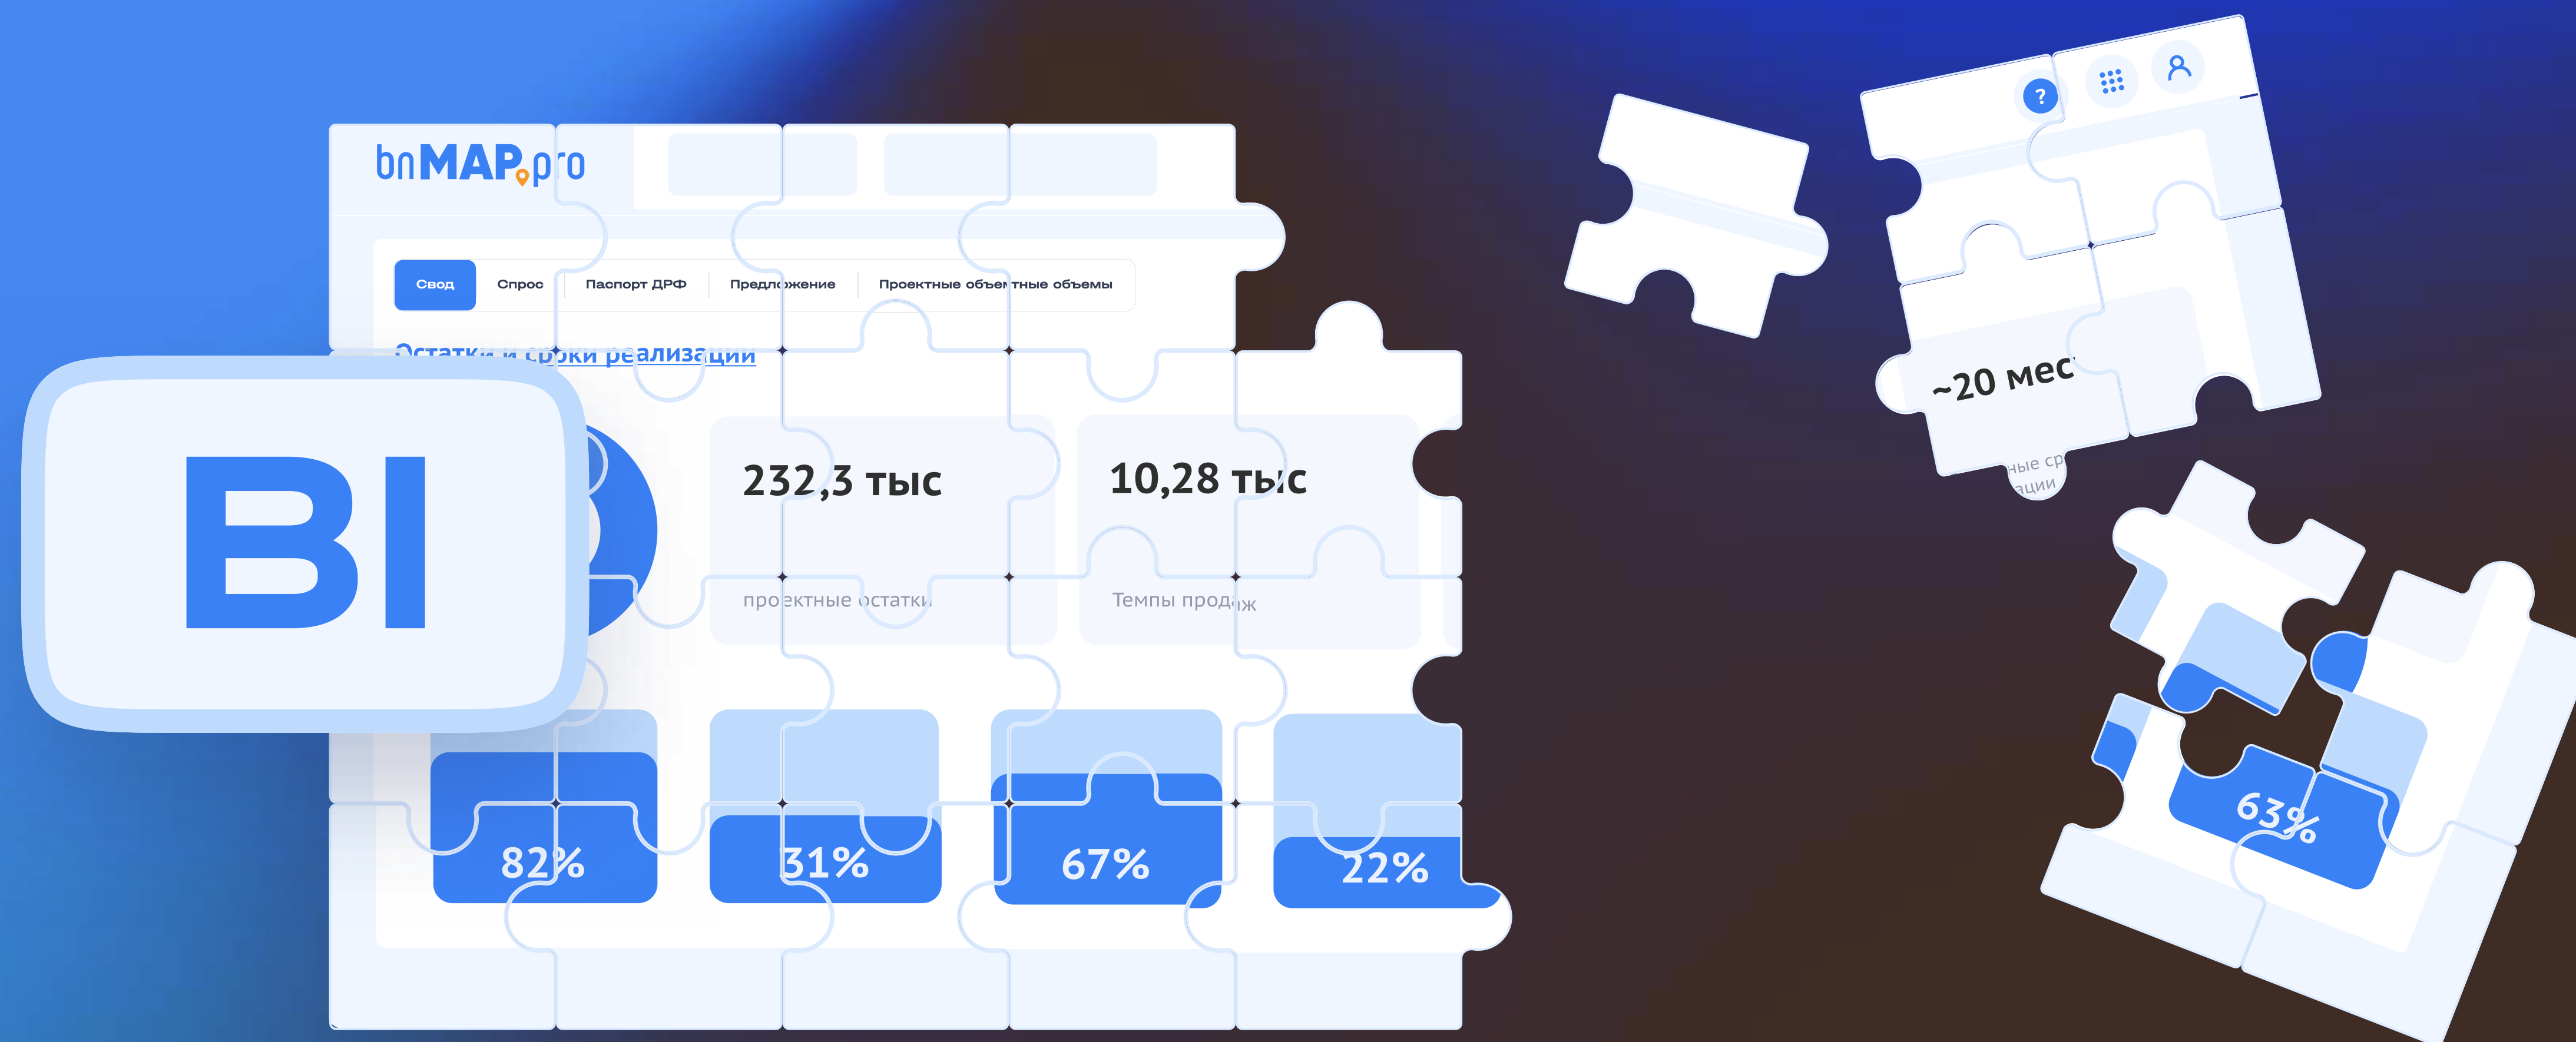

Сервис

bnMAP.pro

Разработка BI-отчетов

Создадим индивидуальный BI-отчёт под ваши задачи

Почему выбирают bnMAP

Сравнение с другими сервисами аналитики рынка недвижимости

bnMAP.pro

- ✓ Статистика по 40 регионам
- ✓ Данные рынка недвижимости с 2016 года
- ✓ Новостройки и вторичный рынок жилья
- ✓ Сделки: ДДУ, ДКП
- ✓ Данные: проектные, экспозиция, сделки и остатки
- ✓ Квартиры, кладовки, машиноместа и коммерция
- ✓ Web-интерфейс, BI-отчеты, API, Excel-выгрузки