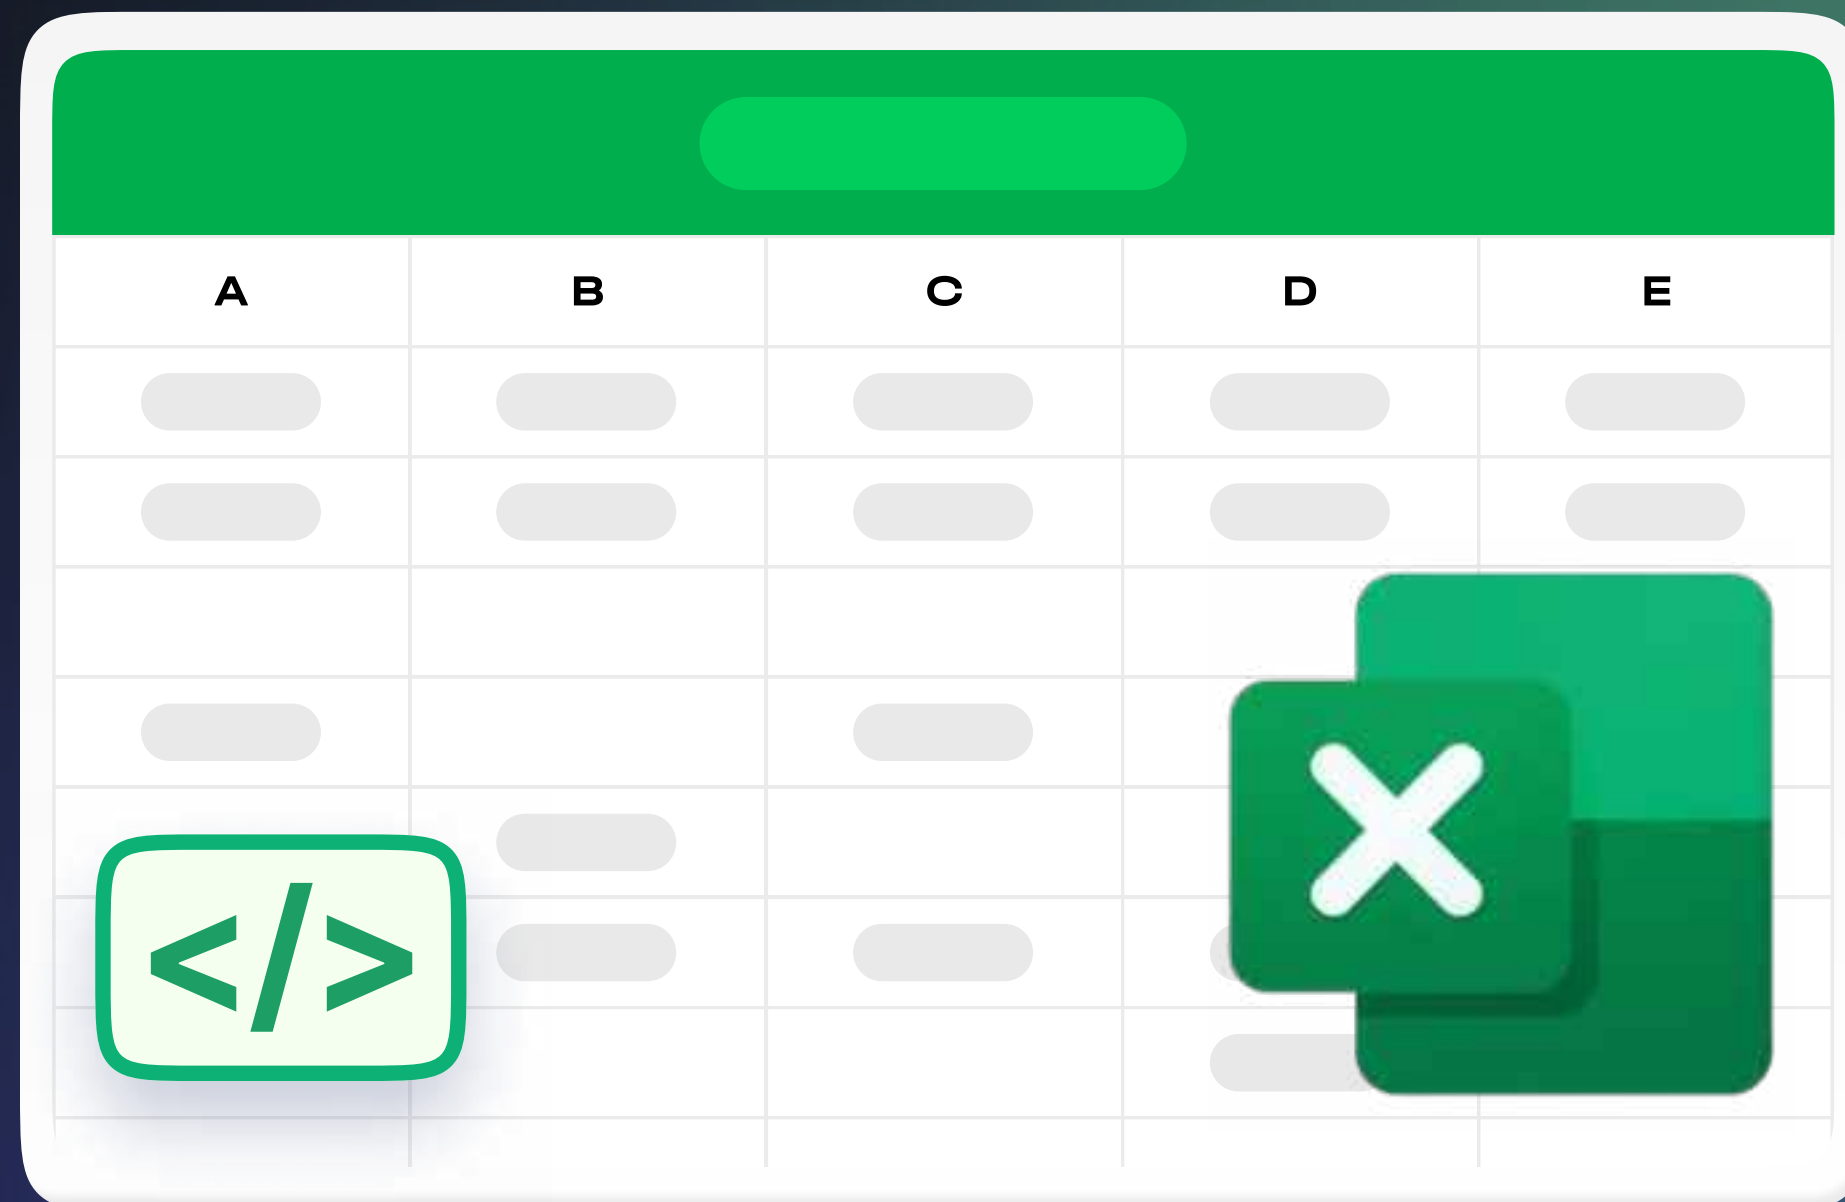

Как выгрузить Excel?

Все выгрузки доступны в личном кабинете и скачиваются по клику.

Как получить пример выгрузки бесплатно?

Нажмите скачать, введите email и получите примеры следующих выгрузок: прайсы по жилым помещениям, проектные экспликации, остатки и сделки ДДУ.

Выгодное комбо

Оставить заявку

Получите быстрый обзор ключевых показателей и тенденций по региону или выбранным локациям — на основе готовых дашбордов и актуальных данных.

Excel выгрузки

Тренды рынка

Анализ конкурентов