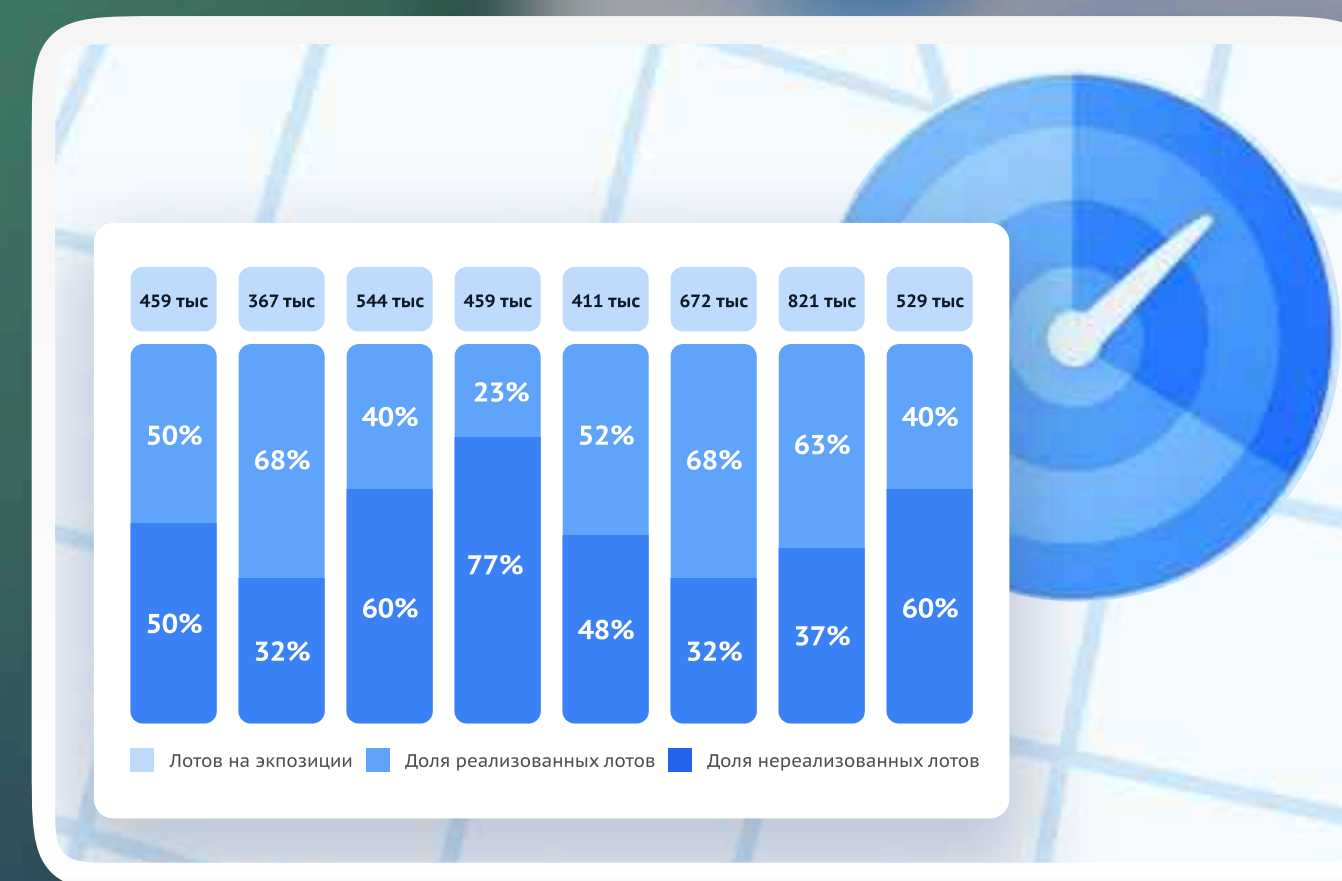

Выгодное комбо

Оставить заявку

Получите быстрый обзор ключевых показателей и тенденций по региону или выбранным локациям — на основе готовых дашбордов и актуальных данных.

Excel выгрузки

Тренды рынка

Анализ конкурентов