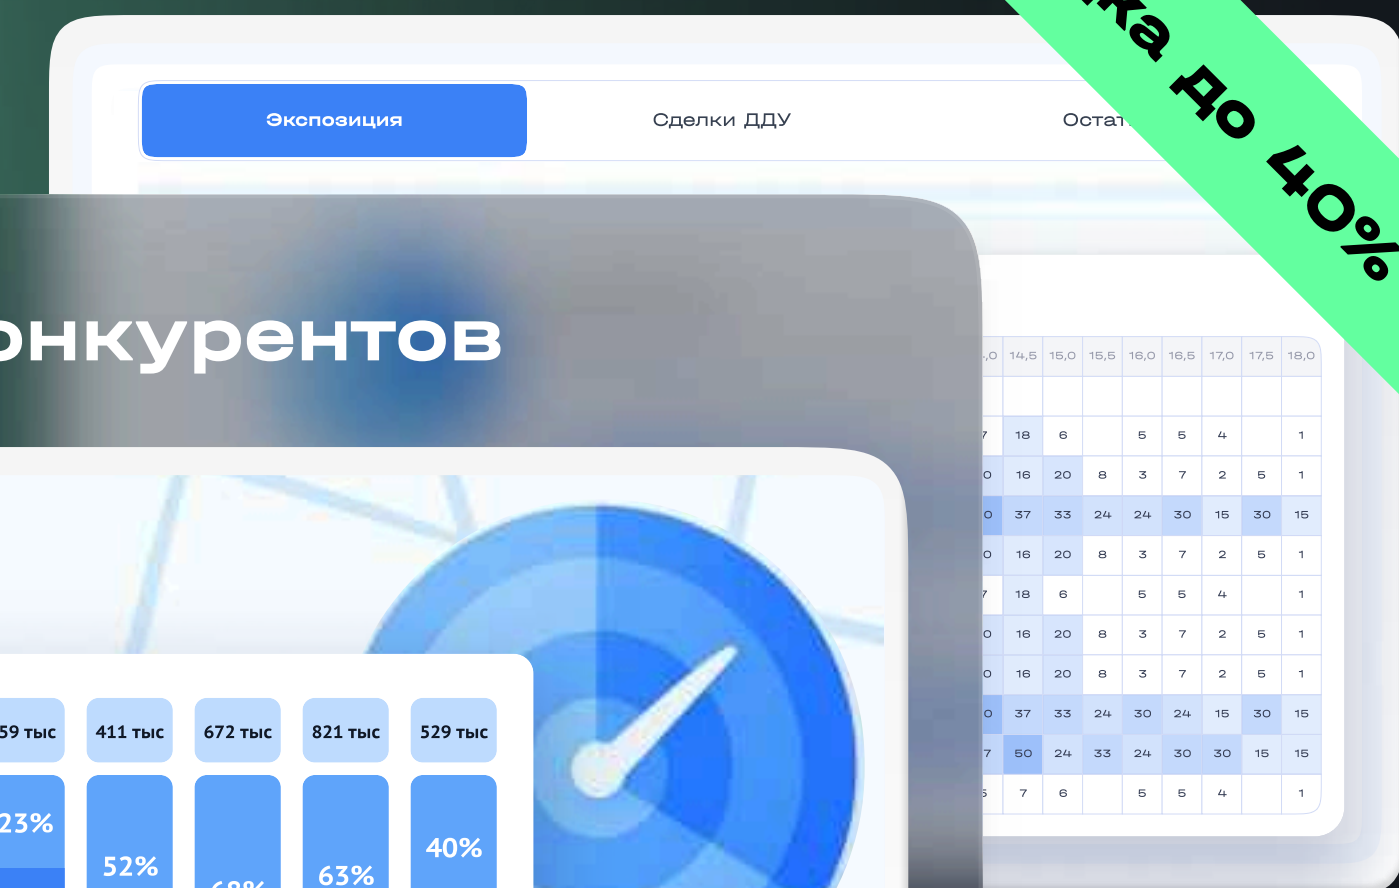

Выгодное комбо

Оставить заявку

Получите быстрый обзор ключевых показателей и тенденций по региону или выбранным локациям — на основе готовых дашбордов и актуальных данных.

Excel выгрузки

Тренды рынка

Анализ конкурентов